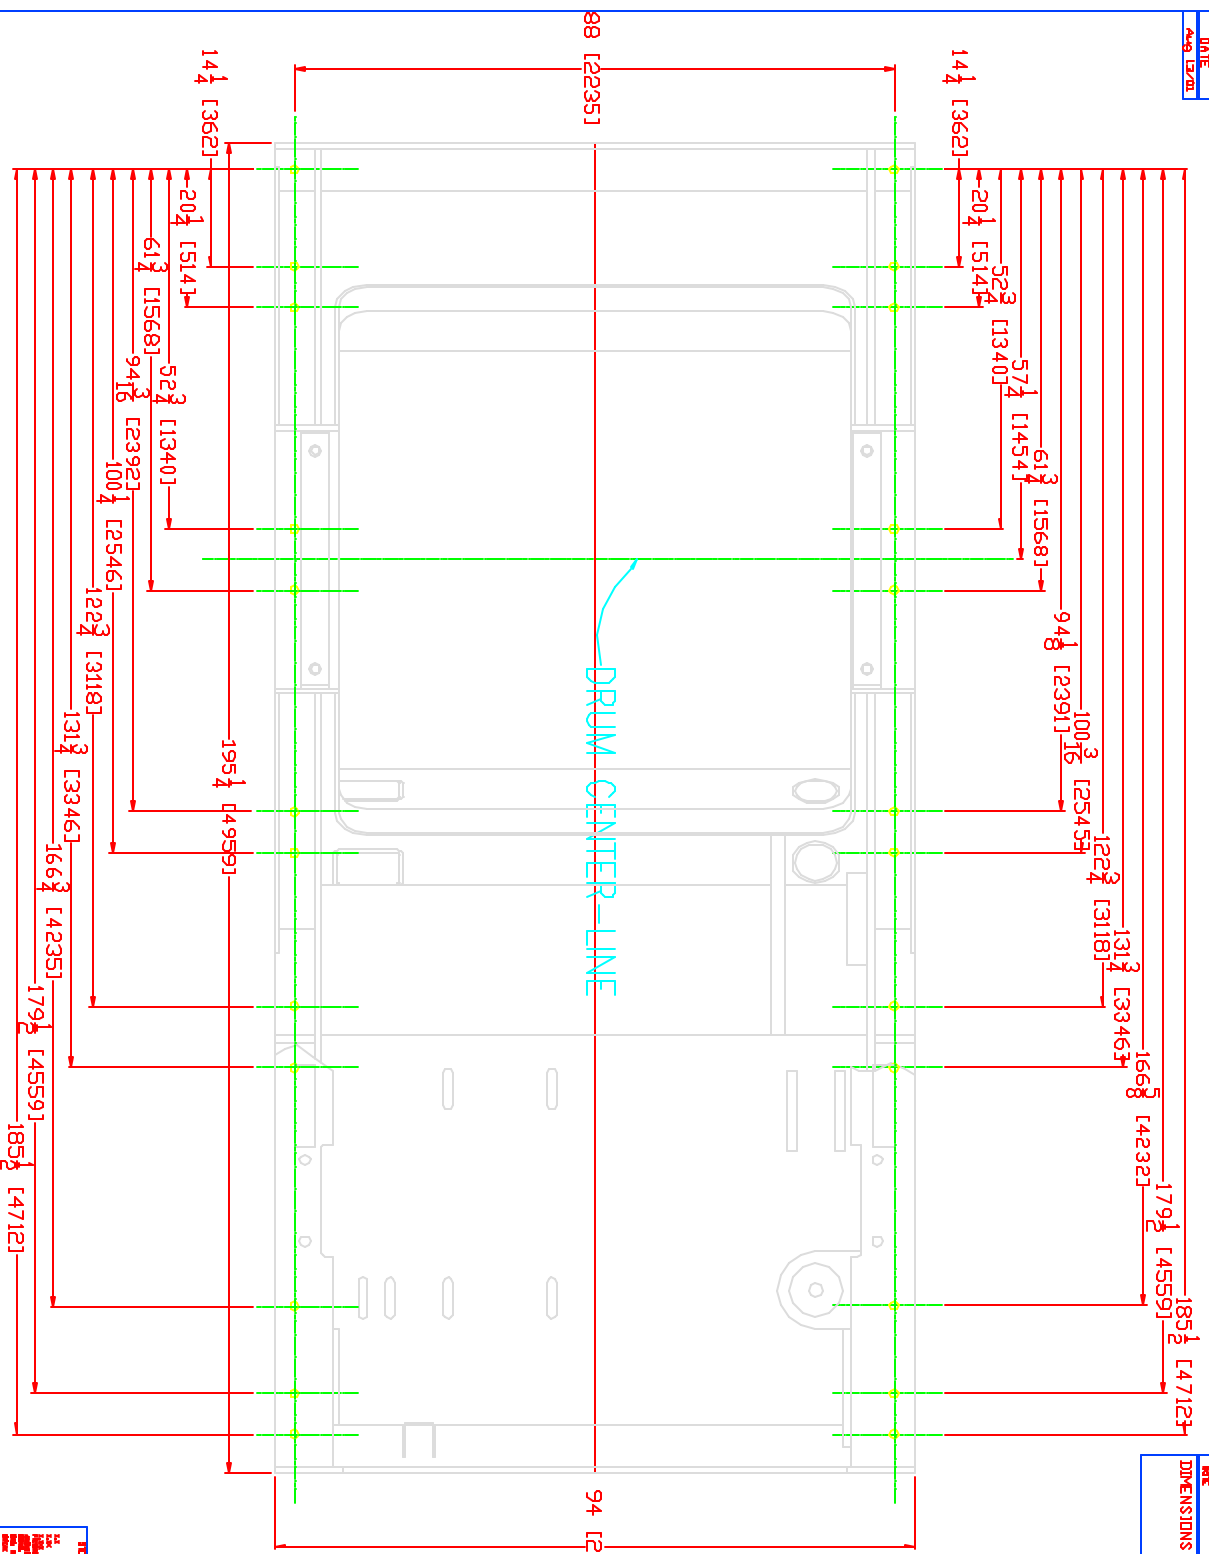

DATE
4/28/2020

SIZE
DIMENSIONS - INCHES (MILLIMETERS)

REV		DATE	DESCRIPTION
1			
2			
3			
4			
5			
6			
7			
8			
9			
10			
11			
12			
13			
14			
15			
16			
17			
18			
19			
20			
21			
22			
23			
24			
25			
26			
27			
28			
29			
30			
31			
32			
33			
34			
35			
36			
37			
38			
39			
40			
41			
42			
43			
44			
45			
46			
47			
48			
49			
50			
51			
52			
53			
54			
55			
56			
57			
58			
59			
60			
61			
62			
63			
64			
65			
66			
67			
68			
69			
70			
71			
72			
73			
74			
75			
76			
77			
78			
79			
80			
81			
82			
83			
84			
85			
86			
87			
88			
89			
90			
91			
92			
93			
94			
95			
96			
97			
98			
99			
100			

CSSF
Lortec Winch
Footprint
Lortec
KOPPO23